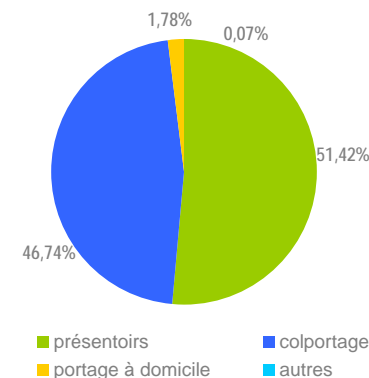

Ventilation de la diffusion