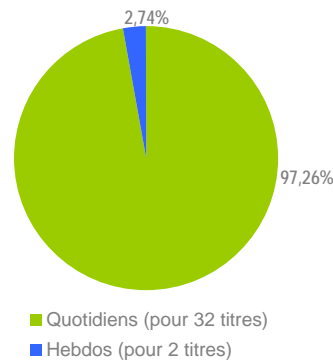

EVOLUTIONS

Total de la Diffusion 2010 (en nombre d'exemplaires)

Quotidiens	523 560 517
Hebdos	14 769 640
Total	538 330 157

Evolution annuelle sur 2 ans

Diffusion totale

évolution 2010-2009

+ 5,55%

Répartition