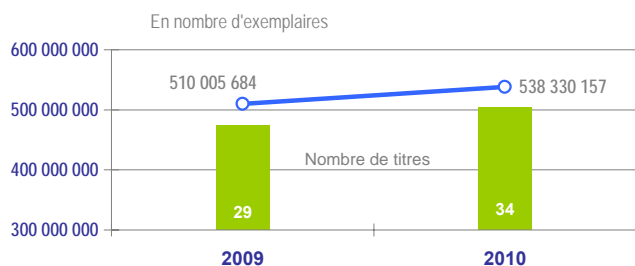

EVOLUTIONS

Total de la Diffusion 2010 (en nombre d'exemplaires)

Quotidiens	523 560 517
Hebdos	14 769 640
Total	538 330 157

Evolution annuelle sur 2 ans

Diffusion totale

évolution 2010-2009

+ 5,55%

Répartition