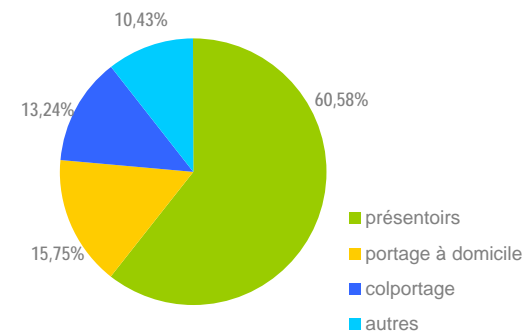

EVOLUTIONS

Total de la Diffusion 2010 (en nombre d'exemplaires)

Quotidiens	523 560 517
Hebdos	14 769 640
Total	538 330 157

Evolution annuelle sur 2 ans

Diffusion totale

évolution 2010-2009

+ 5,55%

Répartition

Total de la Mise en Distribution 2010 (en nombre d'exemplaires)

Total	61 414 992
-------	------------

Evolution annuelle sur 5 ans

Mise en distribution

évolution 2010-2009

+1,01%

Ventilation de la mise en distribution