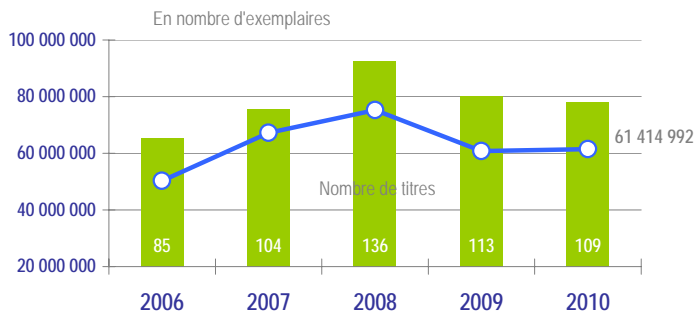

EVOLUTIONS

Total de la Diffusion 2010 (en nombre d'exemplaires)

Quotidiens	523 560 517
Hebdos	14 769 640
Total	538 330 157

Evolution annuelle sur 2 ans

Diffusion totale

évolution 2010-2009

+ 5,55%

Répartition

Total de la Mise en Distribution 2010 (en nombre d'exemplaires)

Total	61 414 992
-------	------------

Evolution annuelle sur 5 ans

Mise en distribution

évolution 2010-2009

+1,01%

Ventilation de la mise en distribution