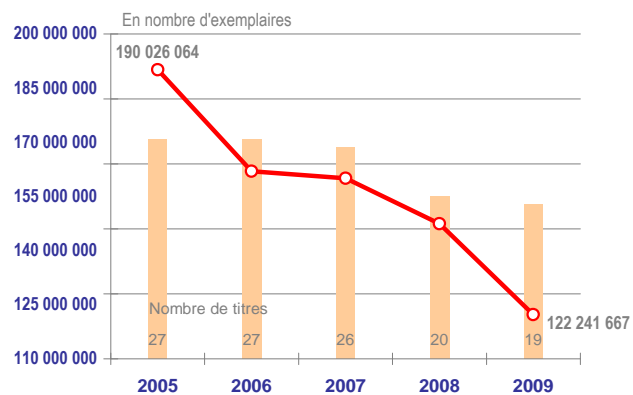

EVOLUTIONS

Total de la Mise en distribution 2009 (en nombre d'exemplaires)

Mise en distribution 2009 **122 241 667**

Evolution annuelle sur 5 ans

évolution
2009-2008

Mise en distribution

-17,06%

EVOLUTIONS

Total de la Mise en distribution 2009 (en nombre d'exemplaires)

Mise en distribution 2009 **9 751 346**

Evolution annuelle sur 5 ans

évolution
2009-2008

Mise en distribution

-85,57%

MAGAZINES DE MARQUE

AIR FRANCE MADAME
AIR FRANCE MAGAZINE
AUDI MAGAZINE
BMW MAGAZINE
CANALSAT MAGAZINE
LE COURRIER DU GRAND PARIS
DIMENSION CINEMA
DU COTE DE CHEZ VOUS !
IKEA FAMILY LIVE
ILLIMITE
JE MAG
MAGAZINE FORUM
MAGAZINE MERCEDES
PLUS-Le Magazine de CANAL +
STYLES DE VIE
TGV MAGAZINE
TRUFFAUT MAGAZINE
VIES DE FAMILLE
VIRGIN-MENSUEL