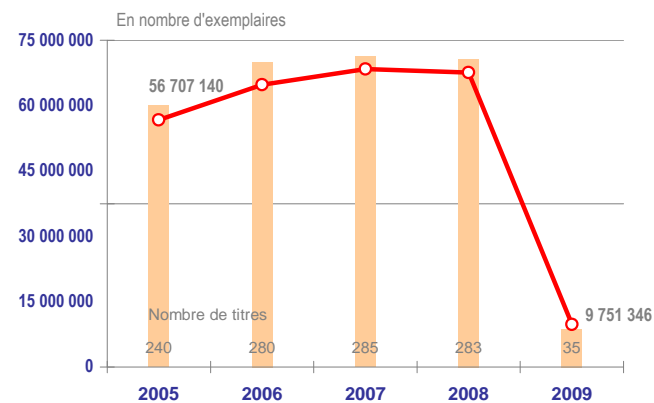

EVOLUTIONS

Total de la Mise en distribution 2009 (en nombre d'exemplaires)

Mise en distribution 2009 **122 241 667**

Evolution annuelle sur 5 ans

évolution
2009-2008

Mise en distribution

-17,06%

EVOLUTIONS

Total de la Mise en distribution 2009 (en nombre d'exemplaires)

Mise en distribution 2009 **9 751 346**

Evolution annuelle sur 5 ans

évolution
2009-2008

Mise en distribution

-85,57%

MAGAZINES DE MARQUE

AIR FRANCE MADAME
AIR FRANCE MAGAZINE
AUDI MAGAZINE
BMW MAGAZINE
CANALSAT MAGAZINE
LE COURRIER DU GRAND PARIS
DIMENSION CINEMA
DU COTE DE CHEZ VOUS !
IKEA FAMILY LIVE
ILLIMITE
JE MAG
MAGAZINE FORUM
MAGAZINE MERCEDES
PLUS-Le Magazine de CANAL +
STYLES DE VIE
TGV MAGAZINE
TRUFFAUT MAGAZINE
VIES DE FAMILLE
VIRGIN-MENSUEL