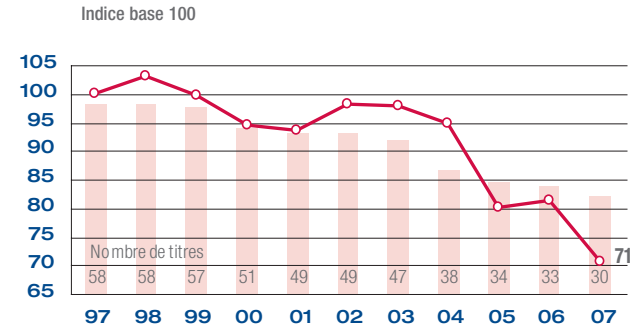

Presse des Professions et Techniques

PERFORMANCES

Total de la diffusion OJD 2007

	France	Etranger	France + Etranger
Diffusion payée	4 986 040	237 988	5 224 028
Répartition	95,44%	4,56%	
Ventes	414 942	9 186	424 128
Abonnements	4 568 488	228 802	4 797 290
Diffusion différée payée	2 610	-	2 610
Diffusion non payée	3 258 752	39 199	3 297 951
Diffusion totale	8 244 792	277 187	8 521 979

Les plus fortes diffusions 2007

Diffusion France payée par numéro	Podium 2007
1. L'USINE NOUVELLE	36 908
2. LSA - LIBRE SERVICE ACTUALITES	19 212
3. LES NOUVELLES ESTHETIQUES	12 766
Diffusion Totale payée par numéro	Podium 2007
1. L'USINE NOUVELLE	37 629
2. LSA - LIBRE SERVICE ACTUALITES	20 171
3. LES NOUVELLES ESTHETIQUES	14 239

EVOLUTIONS

Evolution annuelle sur 10 ans Diffusion Totale France