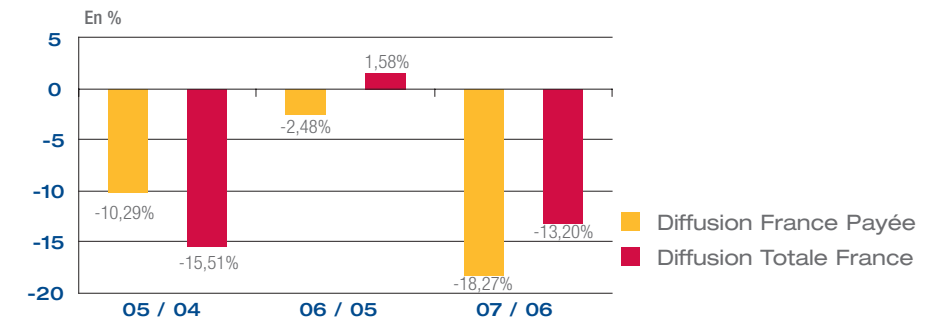

Evolution sur 3 ans

Répartitions

Abonnements/Ventes

91,88 % Abonnements
8,12 % Ventes

Payants/Gratuits

61,30 % Payants
38,70 % Gratuits