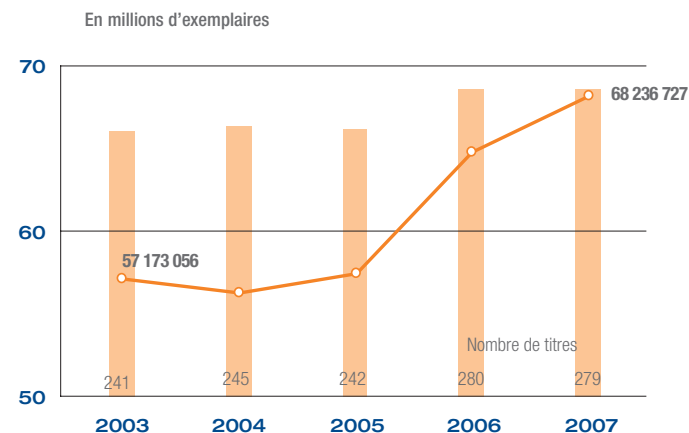

Magazines de Marque

E V O L U T I O N S

Total de la Mise en distribution 2007

Mise en distribution 2007 **168 264 268**

Evolution annuelle sur 5 ans

Mise en distribution

**évolution
2007-2006**

-4,56%

Annuaires et Guides

E V O L U T I O N S

Total de la Mise en distribution 2007

Mise en distribution 2007 **68 236 727**

Evolution annuelle sur 5 ans

Mise en distribution

**évolution
2007-2006**

+5,30%