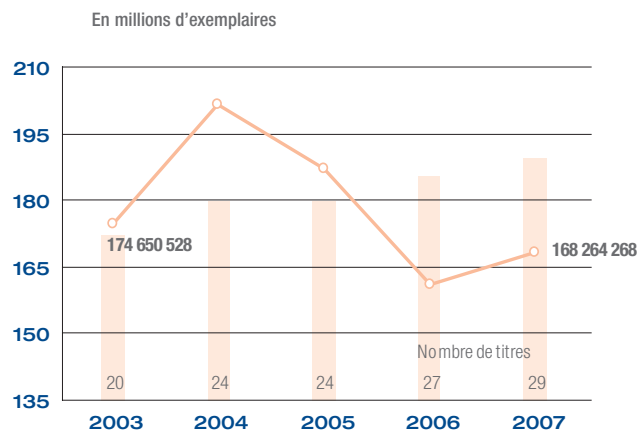

Magazines de Marque

E V O L U T I O N S

Total de la Mise en distribution 2007

Mise en distribution 2007 **168 264 268**

Evolution annuelle sur 5 ans

Mise en distribution

**évolution
2007-2006**

-4,56%

Annuaires et Guides

E V O L U T I O N S

Total de la Mise en distribution 2007

Mise en distribution 2007 **68 236 727**

Evolution annuelle sur 5 ans

Mise en distribution

**évolution
2007-2006**

+5,30%